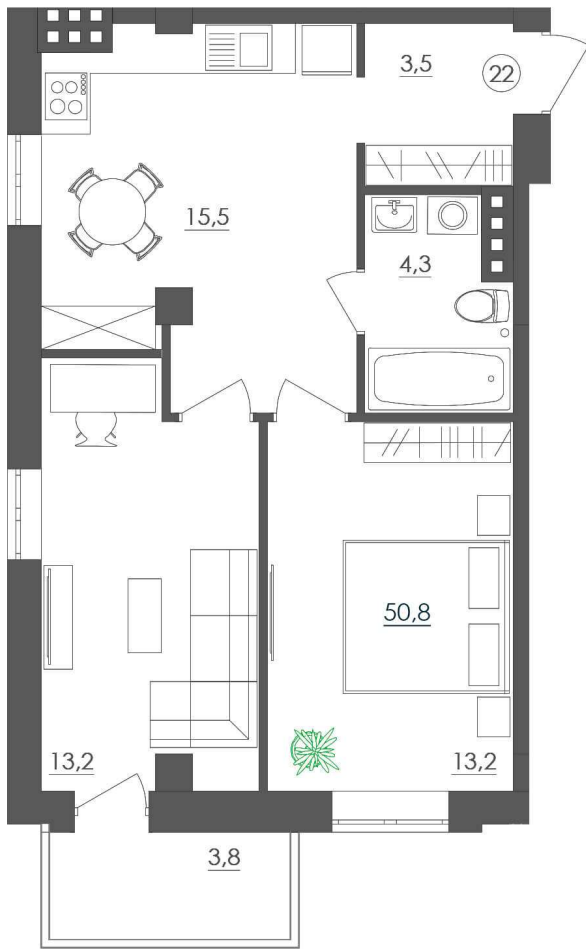

Мы представляем наш проект, как девятиэтажный малоквартирный жилой дом, который состоит из 64 квартир, 8 коммерческих помещений и закрытой парковки.

# Квартира №22

## 4-й этаж

**50,8** ПЛОЩАДЬ,  
КВ.М

**2,85** ВЫСОТА  
ПОТОЛКОВ

**55 924 у.е.**  
1100 у.е. за м<sup>2</sup>

Не является публичной офертой.  
За актуальной информацией по  
выбранному лоту обращайтесь  
в офис продаж: