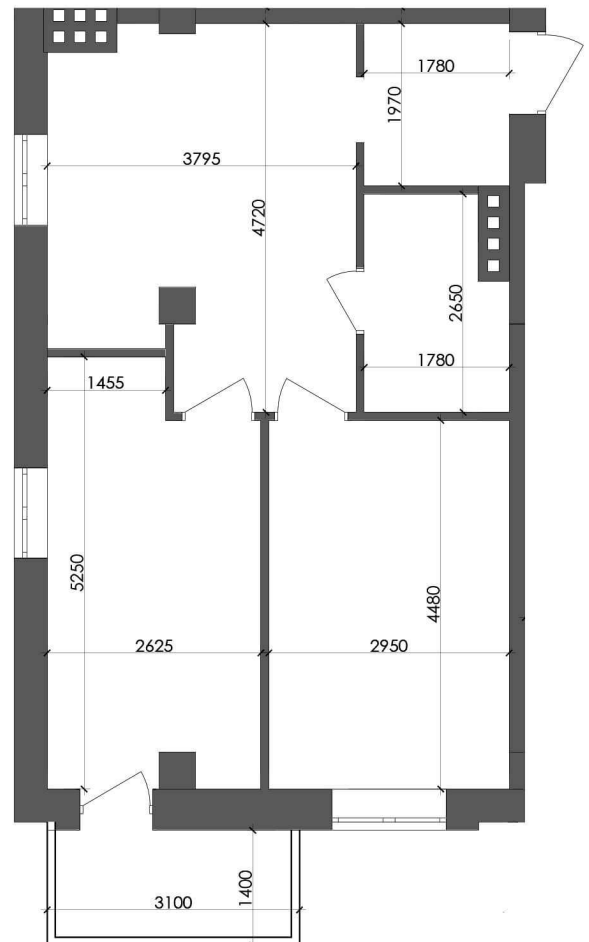

# Квартира №22

## 4-й этаж

**50,8** ПЛОЩАДЬ,  
КВ.М

**2,85** ВЫСОТА  
ПОТОЛКОВ

**55 924 у.е.**  
1100 у.е. за м<sup>2</sup>

Не является публичной офертой.  
За актуальной информацией по  
выбранному лоту обращайтесь  
в офис продаж: